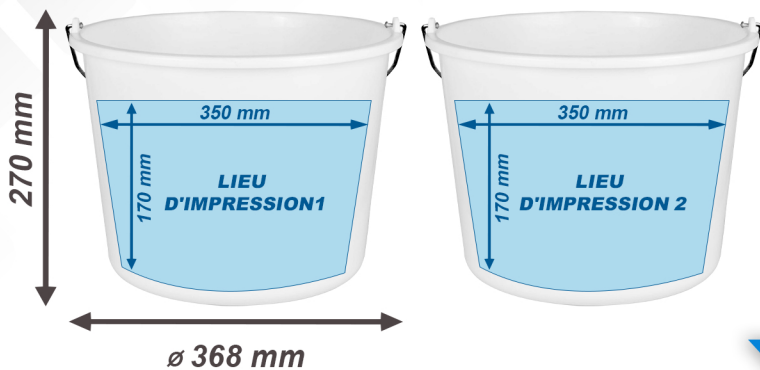

SEAUX STRONG 20 l

LIEU D'IMPRESSION / DIMENSION

COULEUR

*sur commande min 3000 pcs.

POSSIBILITÉS DE MARQUAGE

- Graduation gravee a l'interieur du mesure

- Impression personnalisee logo en couleur

EMBALLAGE

Quantite	Poids
 540 pcs.	 350 kg