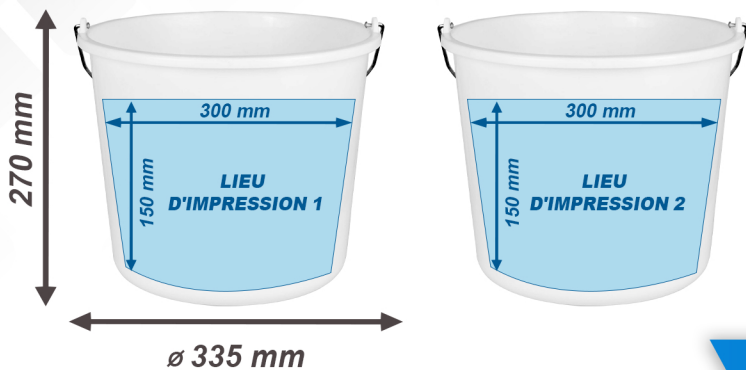

SEAUX STRONG 16 l

LIEU D'IMPRESSION / DIMENSION

COULEUR

*sur commande min. 3000 pcs.

POSSIBILITÉS DE MARQUAGE

- Graduation gravee a l'interieur du mesure

- Impression personnalisee logo en couleur

EMBALLAGE

Quantite	Poids
 720 pcs.	 430 kg