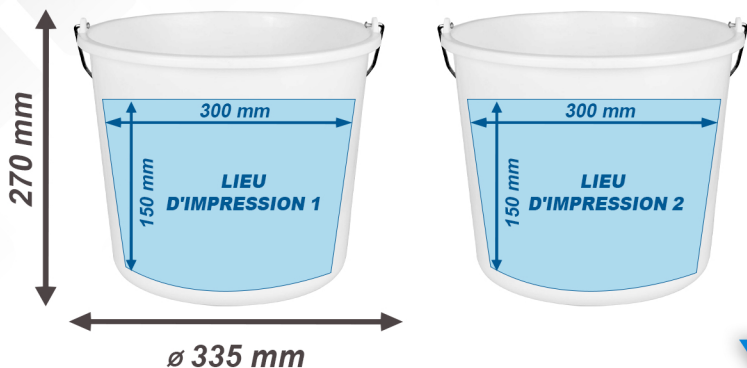

SEAUX STRONG RECYCLAGE 16 l

LIEU D'IMPRESSION / DIMENSION

COULEUR

POSSIBILITÉS DE MARQUAGE

- Graduation gravee a l'interieur du mesure

- Impression personnalisee logo en couleur

EMBALLAGE

Quantite	Poids
 720 pcs.	 430 kg