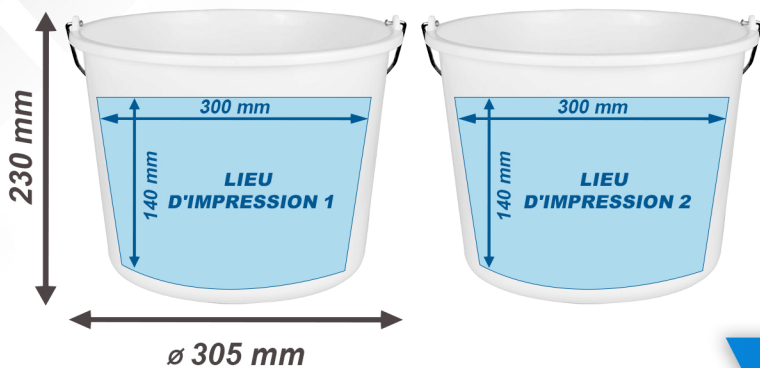

# SEAUX STRONG 12 l

## LIEU D'IMPRESSION / DIMENSION

## POSSIBILITÉS DE MARQUAGE

- Graduation gravee a l'interieur du mesure

- Impression personnalisee logo en couleur