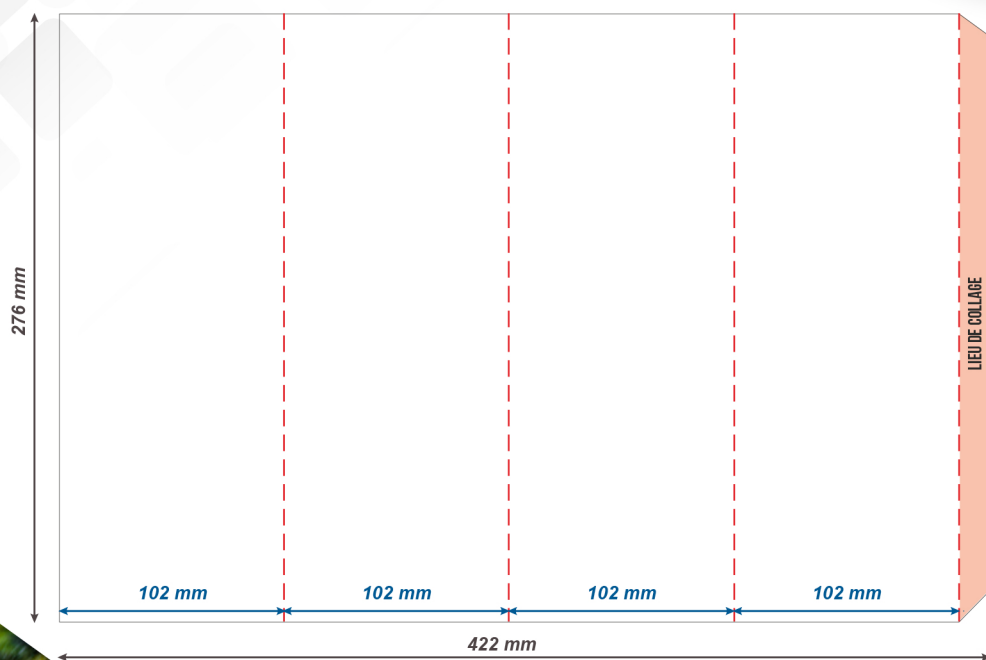

LE MANCHON SLEEVE FOLD PREMIUM+

LIEU D'IMPRESSION / DIMENSION

Forme finale après collage
lieu de collage

KIT CONTIENT

LE MANCHON
SLEEVE

POSSIBILITES DE MARQUAGE

- Impression personnalisée logo en couleur