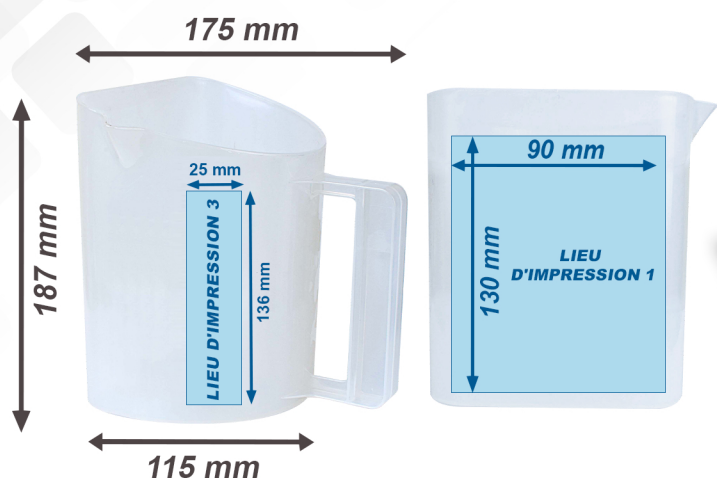

DOSEUR TWIN 2000 ml

LIEU D'IMPRESSION / DIMENSION

POSSIBILITÉS DE MARQUAGE

- Impression du graduation en ml standart

- Divers graduation en ml standart

- Impression personnalisee logo en couleur

EMBALLAGE

Quantite		Poids	
	35 pcs.		9 kg
	450 pcs.		110 kg
	1x 200 pcs. 1x 250 pcs.		110 kg