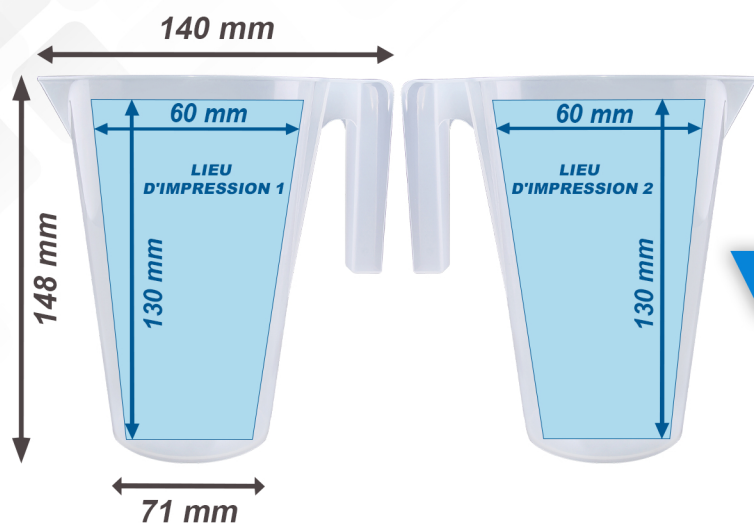

DOSEUR SMART 500 ml

LIEU D'IMPRESSION / DIMENSION

POSSIBILITÉS DE MARQUAGE

- Impression du graduation en ml standart

- Divers graduation en ml standart

- Impression personnalisee logo en couleur

EMBALLAGE

	Quantite	Poids
	270 pcs.	 16 kg
	4592 pcs.	 280 kg
	8x 574 pcs.	