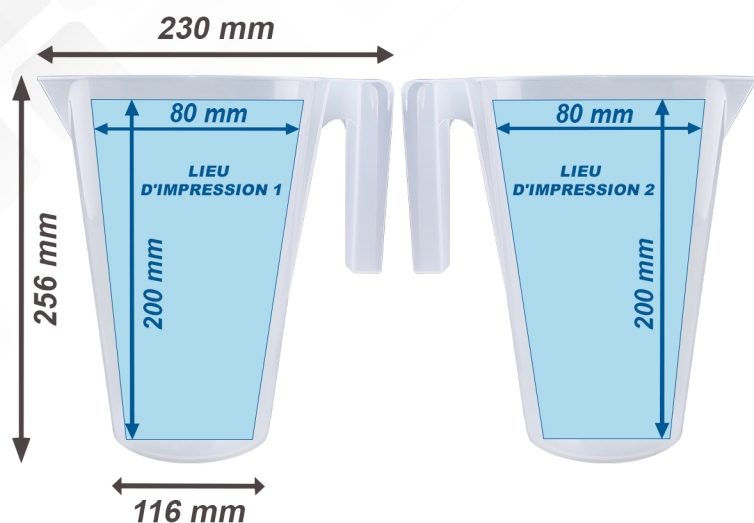

# DOSEUR SMART 3000 ml

## LIEU D'IMPRESSION / DIMENSION

## POSSIBILITÉS DE MARQUAGE

- Impression du graduation en ml standart

- Divers graduation en ml standart

- Impression personnalisee logo en couleur

## EMBALLAGE

Quantite	Poids
 36 pcs.	 11 kg
 576 pcs.	 185 kg
 8x 72 pcs.	