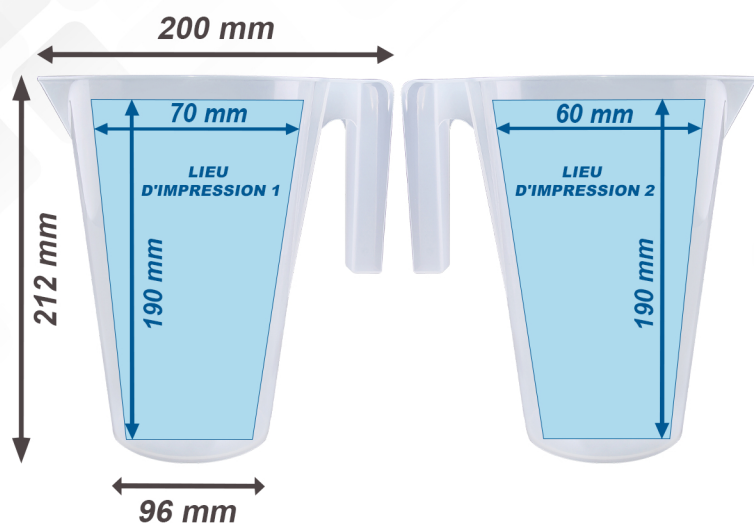

DOSEUR SMART 2000 ml

LIEU D'IMPRESSION / DIMENSION

POSSIBILITÉS DE MARQUAGE

- Impression du graduation en ml standart

- Divers graduation en ml standart

- Impression personnalisee logo en couleur

EMBALLAGE

Quantite	Poids
 64 pcs.	 14 kg
 1 216 pcs.	 210 kg
 8x 152 pcs.	