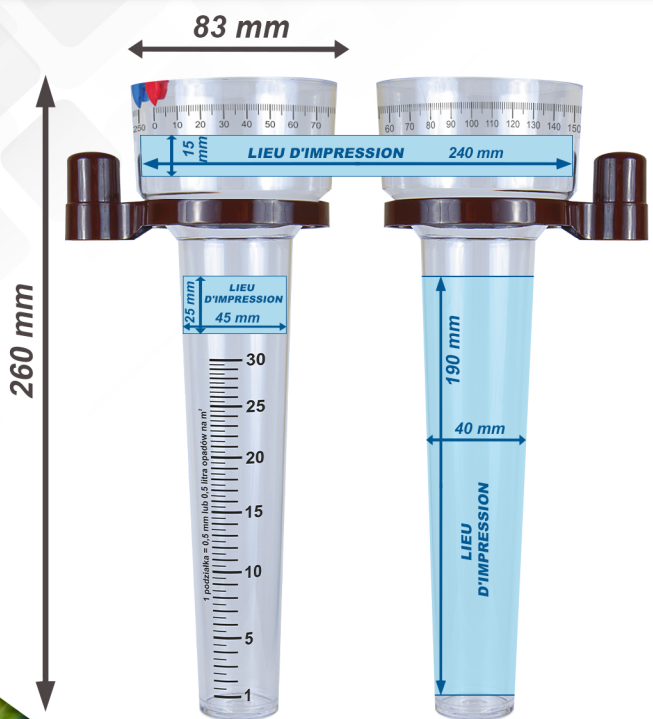

PLUVIOMÈTRE RAIN STANDARD

LIEU D'IMPRESSION / DIMENSION

KIT CONTIENT

lecture de mesure
en l/m²
ou mm/m²

marque le
quantite
de precipitation
et periode
specifiee
(ex. menseul)

KIT CONTIENT

PLUVIOMETRE

POIGNEE

INDICATEUR
DE
ADDITIONEUR

SAC EN
PLASTIQUE

POSSIBILITÉS DE MARQUAGE

- Impression personnalisee logo en couleur

EMBALLAGE

Quantite	Poids
 50 pcs.	 5 kg
 1400 pcs.	 140 kg