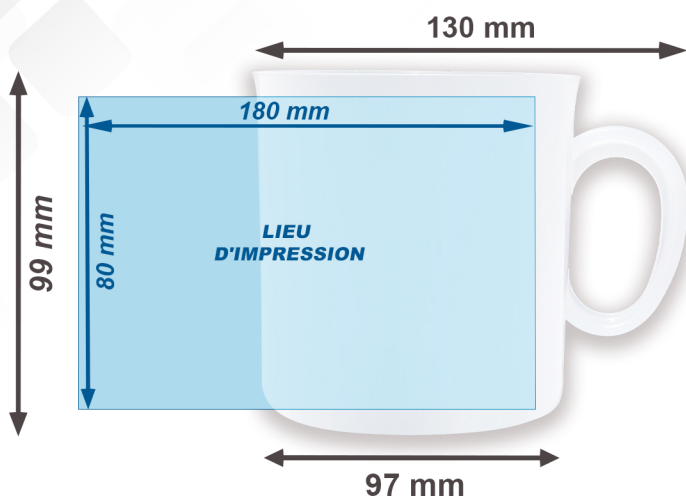

# GOBELET MUG 500 ml

## LIEU D'IMPRESSION / DIMENSION