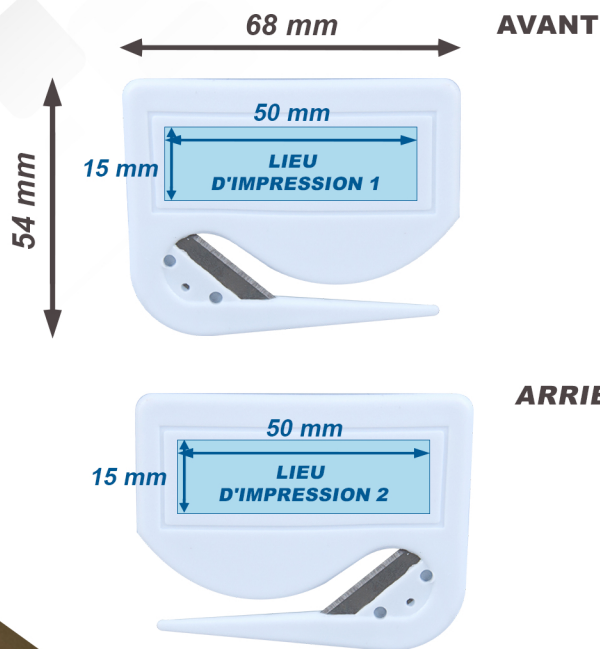

## LIEU D'IMPRESSION / DIMENSION

## USAGE

Une petite lame ergonomique et pratique pour l'ouverture des enveloppes et des colis. Une lame de poche Lizard est conçue pour une utilisation quotidienne, très utile pour les entreprises de la logistique.