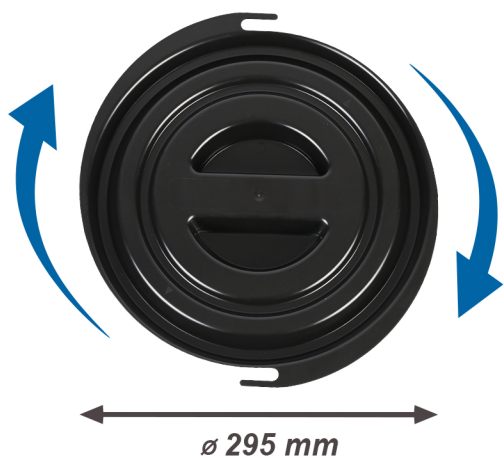

# LID

(DE SEAU 12L)

## DIMENSION

## CARACTERISTIQUE

- Compatible avec les seaux de 12l
- Couvercle avec fermeture à verrou
- Forme ergonomique
- En polypropylène

2.

1.