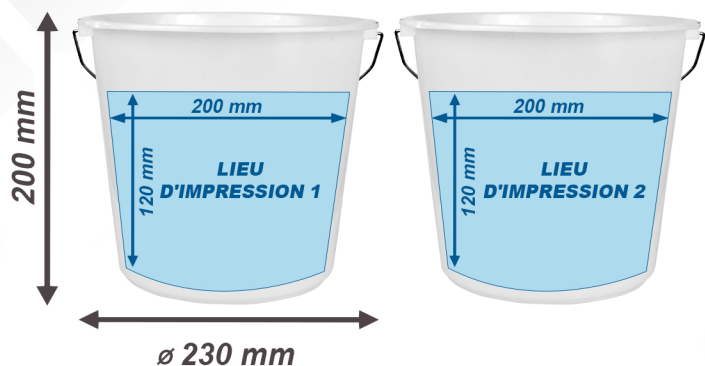

# SEAUX EKO 5 l

## LIEU D'IMPRESSION / DIMENSION

## POSSIBILITÉS DE MARQUAGE

- Graduation gravee a l'interieur du mesure

- Impression personnalisee logo en couleur