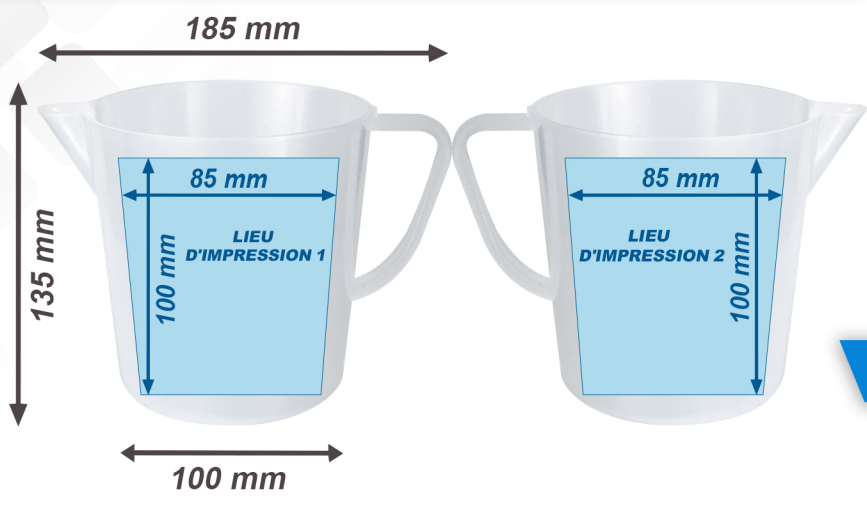

DOSEUR EKO 1000 ml

LIEU D'IMPRESSION / DIMENSION

POSSIBILITÉS DE MARQUAGE

- Impression du graduation en ml standart

- Divers graduation en ml standart

- Impression personnalisee logo en couleur

EMBALLAGE

Quantite	Poids
96 pcs.	12 kg
1 344 pcs.	180 kg
8x 168 pcs.	180 kg